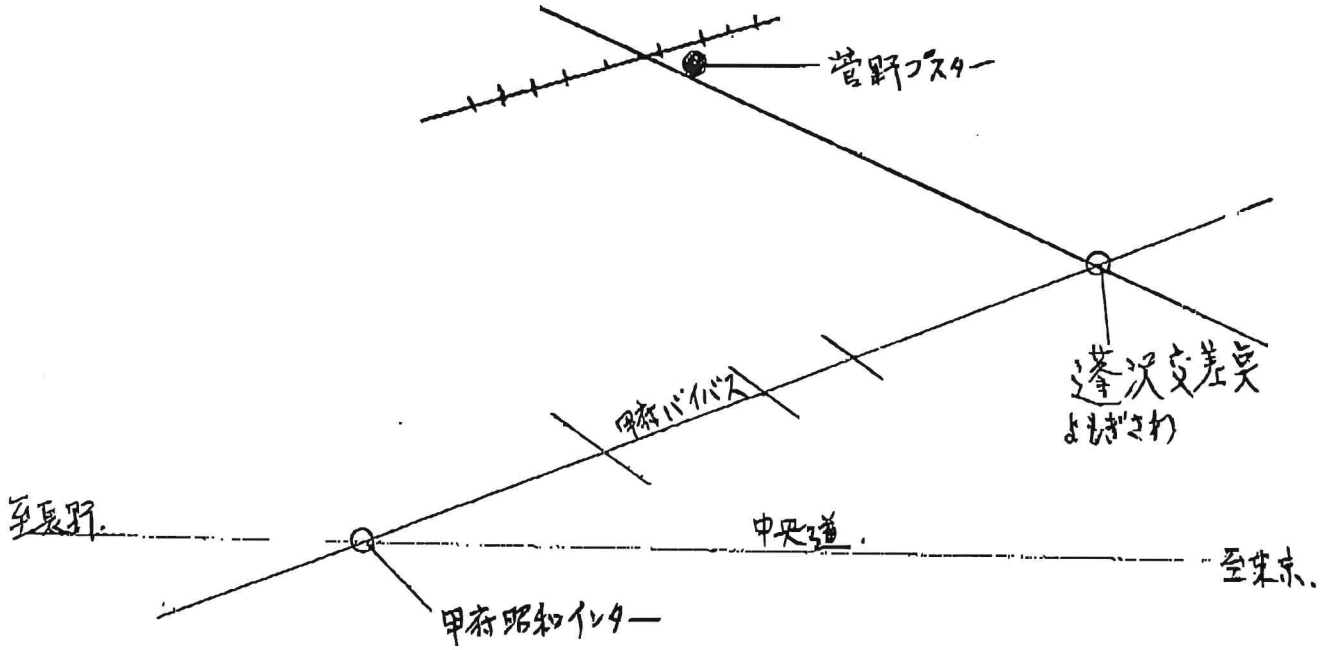

車の場合

中央道 甲府昭和 ~ 甲府バイパス 大甲・石和・方面 ~ 碓氷川左折。
青葉通り 甲府方面 真延線踏切手前 まで。

電車の場合